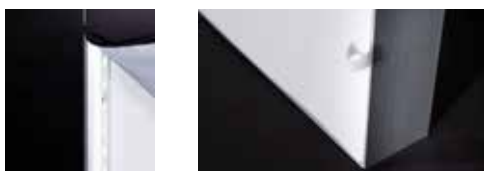

GoGoLight 01

INFO

- Lyskasse - dobbeltsidet gulvmodel i 14 cm ramme.
- Dobbeltsidet print på speciel miljøvenlig økotex 100 certificeret og B1 brandgodkendt tekstil.
- LED belysning i aluramme med meget lav energiforbrug.
- Hurtig opsætning uden brug af værktøj.
- Leveres i kraftig papemballage.

B: 200 X H: 200 CM

B: 200 X H: 250 CM

B: 200 X H: 300 CM

B: 300 X H: 250 CM

B: 400 X H: 250 CM

B: 500 X H: 250 CM

GoGoLight 02

INFO

- Lyskasse - enkeltsidet vægmodel i 12 cm ramme.
- Enkeltsidet print på speciel miljøvenlig økotex 100 certificeret og B1 brandgodkendt tekstil.
- LED belysning i aluramme med meget lav energiforbrug.
- Hurtig opsætning uden brug af værktøj.
- Leveres i kraftig papemballage.